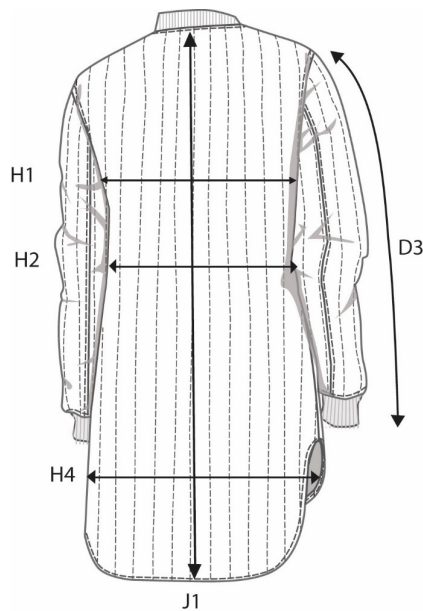

SIZE AND FIT: LIDENWOOD

**LIDENWOOD Men**

Base size: <b>M</b> / Measurement (in cm)	Diagram	S	<b>M</b>	L	XL	XXL	3XL	4XL
SLEEVE LENGTH from shoulderseam	D2	65,75	<b>67,5</b>	69,25	71	72,75	75,5	76,25
1/2 CHEST WIDTH at armhole	H1	55,5	<b>58,5</b>	61,5	64,5	67,5	70,5	73,5
1/2 WAIST WIDTH	H2	54	<b>57</b>	60	63	66	69	72
1/2 BOTTOM WIDTH	H4	52	<b>55</b>	58	61	64	67	70
FULL LENGTH at centre back	J1	68	<b>71</b>	74	77	80	83	86

**LIDENWOOD Women**

Base size: <b>M</b> / Measurement (in cm)	Diagram	XS	S	<b>M</b>	L	XL	2XL	3XL
SLEEVE LENGTH from shoulderseam	D2	62	63	<b>64</b>	65	66	67	67
1/2 CHEST WIDTH at armhole	H1	44	47	<b>50</b>	53	56	59	63
1/2 WAIST WIDTH	H2	42	45	<b>48</b>	51	54	58	62
1/2 BOTTOM WIDTH	H4	52	55	<b>58</b>	61	64	67	70
FULL LENGTH at centre back	J1	84	86	<b>88</b>	90	92	94	96

SIZE GUIDE

WOMEN

CM

	EN / UK / US <b>XS / 8 / 4</b>	EN / UK / US <b>S / 10 / 6</b>	EN / UK / US <b>M / 12 / 8</b>	EN / UK / US <b>L / 14 / 10</b>	EN / UK / US <b>XL / 16 / 12</b>	EN / UK / US <b>2XL / 18 / 14</b>	EN / UK / US <b>3XL / 20 / 16</b>
CHEST	75-80	81-86	87-92	93-98	99-104	105-111	112-118
WAIST	59-64	65-70	71-76	77-82	83-88	89-95	96-103
HIP	83-88	89-94	96-101	102-107	108-113	114-120	121-127

HOW TO MEASURE