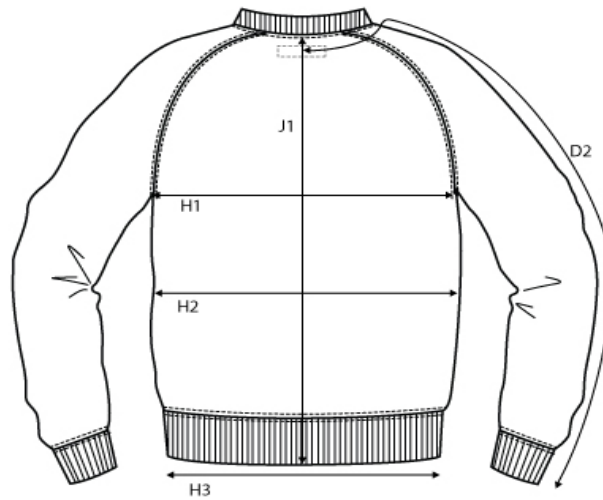

SIZE AND FIT: **BROOKLYN**

**BROOKLYN MENS**

Measurement (in cm)	Diagram	S	M	L	XL	XXL	3XL	4XL
Sleeve Length <i>from centre back</i>	D2	87	89.5	<b>92</b>	94.5	97	99.5	102
Chest Width <i>at armhole</i>	H1	50	53	<b>56</b>	59	62	65	68
Waist	H2	47	50	<b>53</b>	56	59	62	65
Bottom width - Rib bottom edge	H4	43	46	<b>49</b>	52	55	58	61
Full Length <i>at centre back</i>	<b>J1</b>	65	67	<b>69</b>	71	73	75	77

**BROOKLYN LADIES**

Measurement (in cm)	Diagram	XS	S	M	L	XL	XXL
Sleeve Length <i>from centre back</i>	D2	77.5	<b>79.25</b>	<b>81</b>	82.75	84.5	86.25
Chest Width <i>at armhole</i>	H1	43	<b>46</b>	<b>49</b>	52	55	58
Waist	H2	40	<b>43</b>	<b>46</b>	49	52	55
Bottom width - Rib bottom edge	H4	37	<b>40</b>	<b>43</b>	46	49	52
Full Length <i>at centre back</i>	<b>J1</b>	57	<b>59</b>	<b>61</b>	63	65	67