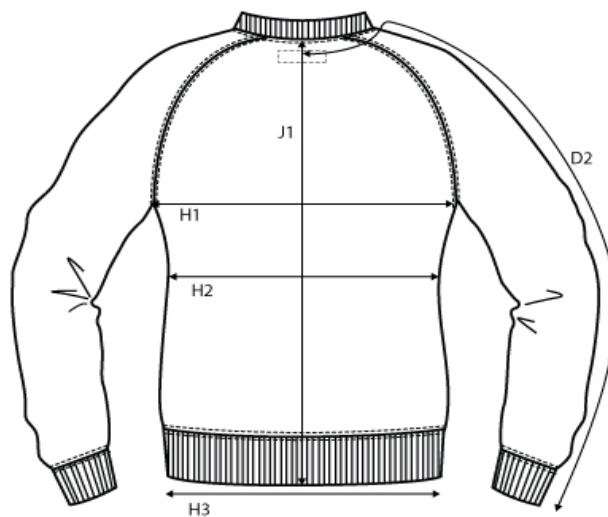

SIZE AND FIT: **BROOKLYN**

**BROOKLYN MENS**

Measurement (in cm)	Diagram	S	M	L	XL	XXL	3XL	4XL
Sleeve Length <i>from centre back</i>	D2	87	89.5	<b>92</b>	94.5	97	99.5	102
Chest Width <i>at armhole</i>	H1	50	53	<b>56</b>	59	62	65	68
Waist	H2	47	50	<b>53</b>	56	59	62	65
Bottom width - Rib bottom edge	H4	43	46	<b>49</b>	52	55	58	61
Full Length <i>at centre back</i>	<b>J1</b>	65	67	<b>69</b>	71	73	75	77

**BROOKLYN LADIES**

Measurement (in cm)	Diagram	XS	S	M	L	XL	XXL
Sleeve Length <i>from centre back</i>	D2	77.5	<b>79.25</b>	<b>81</b>	82.75	84.5	86.25
Chest Width <i>at armhole</i>	H1	43	<b>46</b>	<b>49</b>	52	55	58
Waist	H2	40	<b>43</b>	<b>46</b>	49	52	55
Bottom width - Rib bottom edge	H4	37	<b>40</b>	<b>43</b>	46	49	52
Full Length <i>at centre back</i>	<b>J1</b>	57	<b>59</b>	<b>61</b>	63	65	67