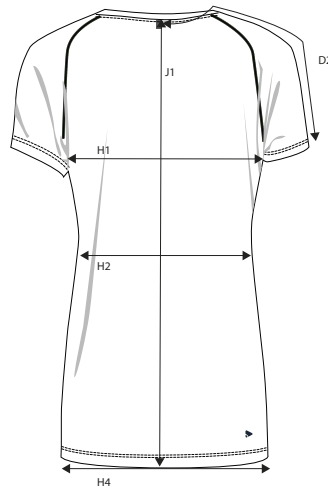

NIMBUS® | Play

PRODUCT MEASUREMENT SIZE AND FIT: FREEMONT

FREEMONT *Mens*

Base size: M / Measurement (in cm)	Diagram	S	M	L	XL	XXL	3XL	4XL
CENTER BACK TO END OF SLEEVE	D2	42,75	44	45,25	46,5	47,75	49	50,25
1/2 CHEST WIDTH at armhole	H1	50,5	53,5	56,5	59,5	62,5	65,5	68,5
1/2 WAIST WIDTH	H2	48,5	51,5	54,5	57,5	60,5	63,6	66,5
1/2 BOTTOM WIDTH	H4	49	52	55	58	61	64	67
FULL LENGTH at centre back	J1	68	70	72	74	76	78	78

FREEMONT *Ladies*

Base size: M / Measurement (in cm)	Diagram	XS	S	M	L	XL	XXL	3XL
CENTER BACK TO END OF SLEEVE	D2	33	34,25	35,5	36,75	38	39,25	40,5
1/2 CHEST WIDTH at armhole	H1	42	45	48	51	54	58	62
1/2 WAIST	H2	39,5	42,5	45,5	48,5	51,5	56,5	60,5
1/2 BOTTOM WIDTH	H4	42	45	48	51	54	58	62
FULL LENGTH at centre back	J1	62	64	66	68	70	72	73