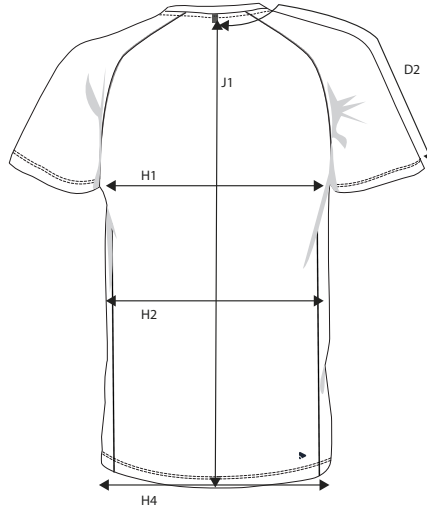

NIMBUS® | Play

PRODUCT MEASUREMENT SIZE AND FIT: FREEMONT

FREEMONT *Mens*

Base size: M / Measurement (in cm)	Diagram	S	M	L	XL	XXL	3XL	4XL
CENTER BACK TO END OF SLEEVE	D2	42,75	44	45,25	46,5	47,75	49	50,25
1/2 CHEST WIDTH at armhole	H1	50,5	53,5	56,5	59,5	62,5	65,5	68,5
1/2 WAIST WIDTH	H2	48,5	51,5	54,5	57,5	60,5	63,6	66,5
1/2 BOTTOM WIDTH	H4	49	52	55	58	61	64	67
FULL LENGTH at centre back	J1	68	70	72	74	76	78	78

FREEMONT *Ladies*

Base size: M / Measurement (in cm)	Diagram	XS	S	M	L	XL	XXL	3XL
CENTER BACK TO END OF SLEEVE	D2	33	34,25	35,5	36,75	38	39,25	40,5
1/2 CHEST WIDTH at armhole	H1	42	45	48	51	54	58	62
1/2 WAIST	H2	39,5	42,5	45,5	48,5	51,5	56,5	60,5
1/2 BOTTOM WIDTH	H4	42	45	48	51	54	58	62
FULL LENGTH at centre back	J1	62	64	66	68	70	72	73