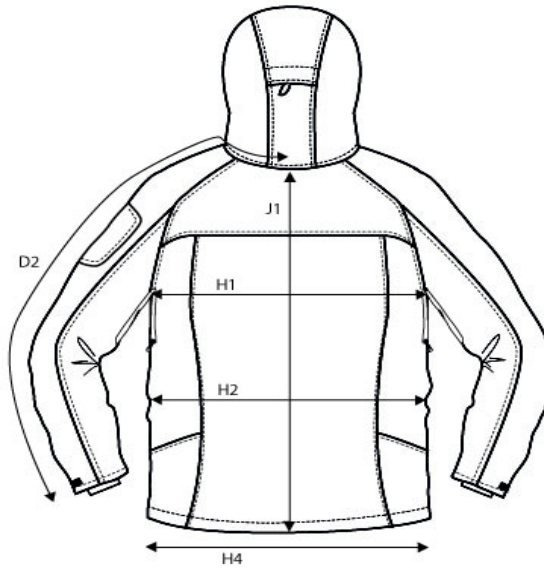

SIZE AND FIT: ELLINGTON BAY

ELLINGTON BAY MENS

Measurement (in cm)	Diagram	S	M	L	XL	XXL	3XL	4XL
Sleeve Length	D2	89	92,5	96	99,5	103	106,5	110
Chest Width	H1	59	62	65	68	71	74	77
Bottom Width	H4	53	56	59	62	65	68	71
Full Length	J1	67,5	70,5	73,5	76,5	79,5	82,5	85,5

ELLINGTON BAY LADIES

Measurement (in cm)	Diagram	XS	S	M	L	XL	XXL
Sleeve Length	D2	81	83	85	87	89	91
Chest Width	H1	49	52	55	58	61	64
Waist	H2	46	49	52	55	58	61
Bottom Width	H4	49	52	55	58	61	64
Full Length	J1	67	69	71	73	75	77