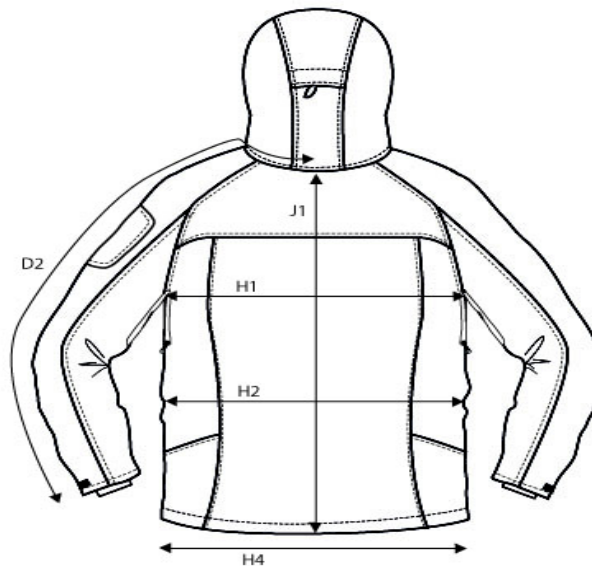

SIZE AND FIT: ELLINGTON BAY

ELLINGTON BAY MENS

Measurement (in cm)	Diagram	S	M	L	XL	XXL	3XL	4XL
Sleeve Length	D2	89	92,5	96	99,5	103	106,5	110
Chest Width	H1	59	62	65	68	71	74	77
Bottom Width	H4	53	56	59	62	65	68	71
Full Length	J1	67,5	70,5	73,5	76,5	79,5	82,5	85,5

ELLINGTON BAY LADIES

Measurement (in cm)	Diagram	XS	S	M	L	XL	XXL
Sleeve Length	D2	81	83	85	87	89	91
Chest Width	H1	49	52	55	58	61	64
Waist	H2	46	49	52	55	58	61
Bottom Width	H4	49	52	55	58	61	64
Full Length	J1	67	69	71	73	75	77