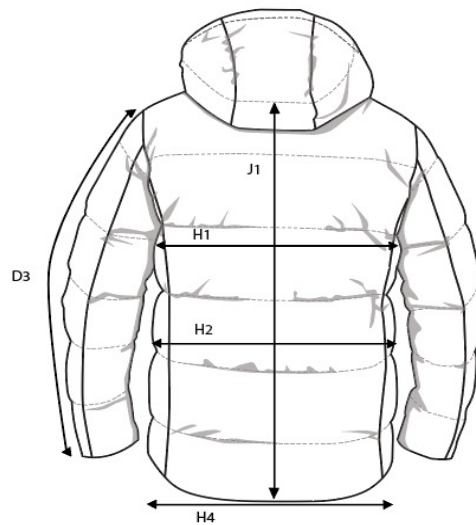

SIZE AND FIT: TELLURIDE UNISEX

TELLURIDE Unisex

Base size: M / Measurement (in cm)	Diagram	XS	S	M	L	XL	XXL	3XL	4XL
SLEEVE LENGTH from shoulderseam	D3	64,5	66,25	68	69,75	71,5	73,25	75	75
1/2 CHEST WIDTH at armhole	H1	55,5	58,5	61,5	64,5	67,5	70,5	73,5	76,5
1/2 WAIST WIDTH	H2	51	54	57	60	63	66	69	72
1/2 BOTTOM WIDTH - relaxed	H4	51	54	57	60	63	66	69	72
FULL LENGTH at centre back	J1	69	72	75	78	81	84	87	87

SIZE GUIDE

WOMEN

CM

	EN / UK / US XS / 8 / 4	EN / UK / US S / 10 / 6	EN / UK / US M / 12 / 8	EN / UK / US L / 14 / 10	EN / UK / US XL / 16 / 12	EN / UK / US 2XL / 18 / 14	EN / UK / US 3XL / 20 / 16
CHEST	75-80	81-86	87-92	93-98	99-104	105-111	112-118
WAIST	59-64	65-70	71-76	77-82	83-88	89-95	96-103
HIP	83-88	89-94	96-101	102-107	108-113	114-120	121-127

MEN

CM

	EN / UK + US S	EN / UK + US M	EN / UK + US L	EN / UK + US XL	EN / UK + US 2XL	EN / UK + US 3XL	EN / UK + US 4XL
NECK	37/38	39/40	41/42	43/44	45/46	47/48	49/50
CHEST	90-95	96-101	102-107	108-113	114-119	120-125	126-131
WAIST	76-81	82-87	88-93	94-99	100-105	106-111	112-117
HIP	92-97	98-103	104-109	110-115	116-121	122-127	128-133

HOW TO MEASURE