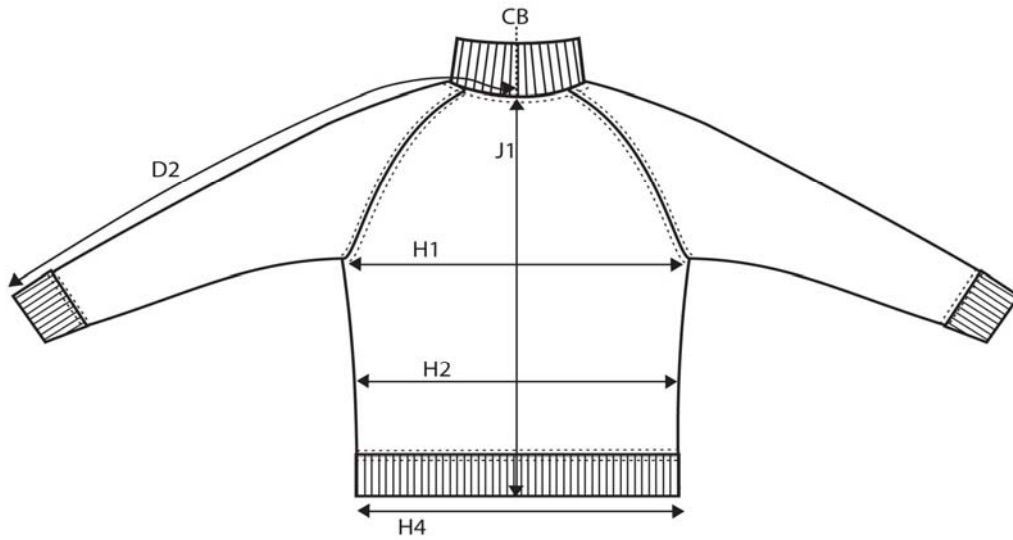

<b>NIMBUS: Hollister</b>							
<b>BASE SIZE: L 07.10.08</b>		<b>S</b>	<b>M</b>	<b>L</b>	<b>XL</b>	<b>XXL</b>	<b>XXXL</b>
<b>CENTRE BACK TO END OF SLEEVE</b>	D2	85,5	89	92,5	96	99,5	103
<b>CHEST WIDTH at armhole</b>	H1	50	53	56	59	62	65
<b>WAIST</b>	H2	46,5	49,5	52,5	55,5	58,5	61,5
<b>BOTTOM WIDTH</b>	H4	43	46	49	52	55	58
<b>FULL LENGTH at centre back</b>	J1	64	67	70	73	76	79

All measurements are in cm