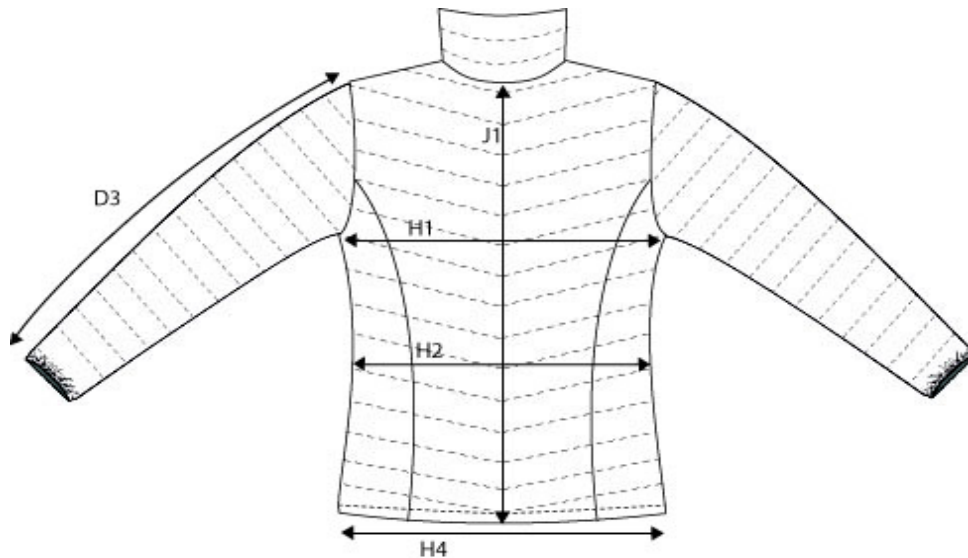

SIZE AND FIT: ASPEN

ASPEN MENS

Measurement (in cm)	Diagram	S	M	L	XL	XXL	3XL	4XL
Sleeve Length	D3	68	69,5	71	72,5	74	75,5	77
Chest Width	H1	55	58	61	64	67	70	73
Bottom Width	H4	52,5	55,5	58,5	61,5	64,5	67,5	70,5
Full Length	J1	65	67	69	71	73	75	77

ASPEN LADIES

Measurement (in cm)	Diagram	XS	S	M	L	XL	XXL
Sleeve Length	D3	62,5	64	65,5	67	68,5	70
Chest Width	H1	45	48	51	54	57	60
Waist	H2	41	44	47	50	53	56
Bottom Width	H4	47	50	53	56	59	62
Full Length	J1	61	63	65	67	69	71