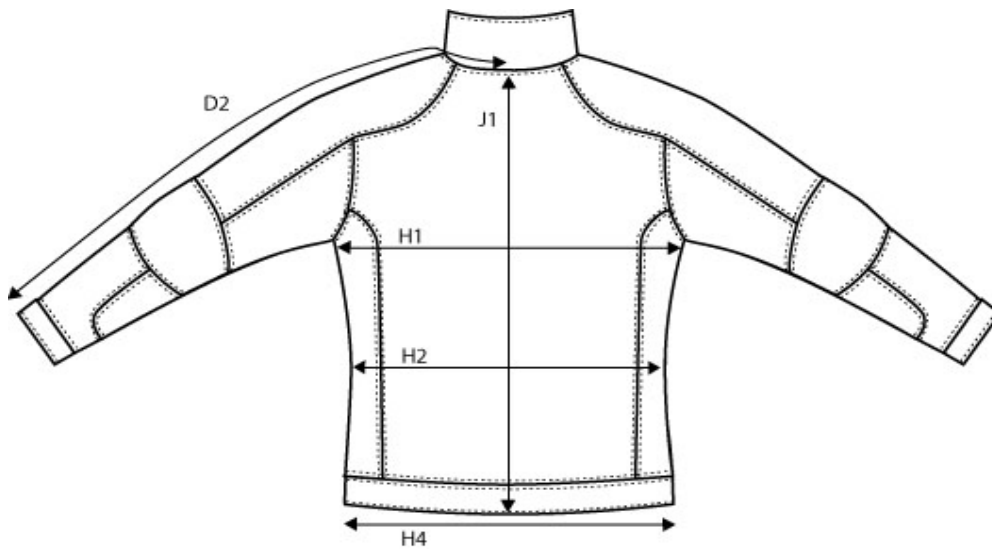

SIZE AND FIT: NEWTON

NEWTON MENS

Measurement (in cm)	Diagram	S	M	L	XL	XXL	3XL	4XL
Sleeve Length	D2	87,5	89,5	91,5	93,5	95,5	97,5	99,5
Chest Width	H1	54	57	60	63	66	69	72
Waist	H2	49,5	52,5	55,5	58,5	61,5	64,5	67,5
Bottom Width	H4	49,5	52,5	55,5	58,5	61,5	64,5	67,5
Full Length	J1	65,5	67,5	69,5	71,5	73,5	75,5	77,5

NEWTON LADIES

Measurement (in cm)	Diagram	XS	S	M	L	XL	XXL
Sleeve Length	D2	80,5	81,75	83	84,25	85,5	86,75
Chest Width	H1	47	49	51	53	55	57
Waist	H2	44,5	46,5	48,5	50,5	52,5	54,5
Bottom Width	H4	47	49	51	53	55	57
Full Length	J1	60	62	64	66	68	70