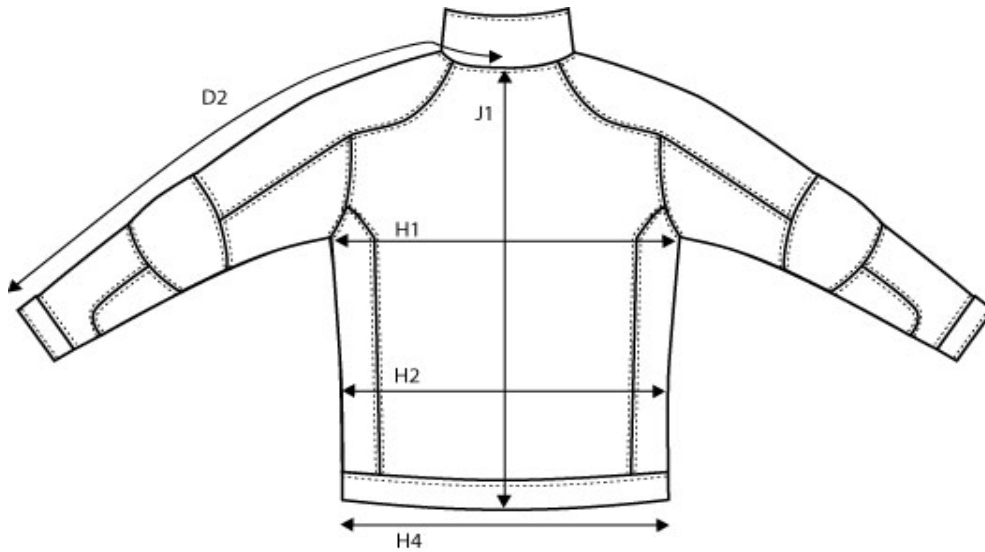

SIZE AND FIT: NEWTON

NEWTON MENS

Measurement (in cm)	Diagram	S	M	L	XL	XXL	3XL	4XL
Sleeve Length	D2	87,5	89,5	91,5	93,5	95,5	97,5	99,5
Chest Width	H1	54	57	60	63	66	69	72
Waist	H2	49,5	52,5	55,5	58,5	61,5	64,5	67,5
Bottom Width	H4	49,5	52,5	55,5	58,5	61,5	64,5	67,5
Full Length	J1	65,5	67,5	69,5	71,5	73,5	75,5	77,5

NEWTON LADIES

Measurement (in cm)	Diagram	XS	S	M	L	XL	XXL
Sleeve Length	D2	80,5	81,75	83	84,25	85,5	86,75
Chest Width	H1	47	49	51	53	55	57
Waist	H2	44,5	46,5	48,5	50,5	52,5	54,5
Bottom Width	H4	47	49	51	53	55	57
Full Length	J1	60	62	64	66	68	70