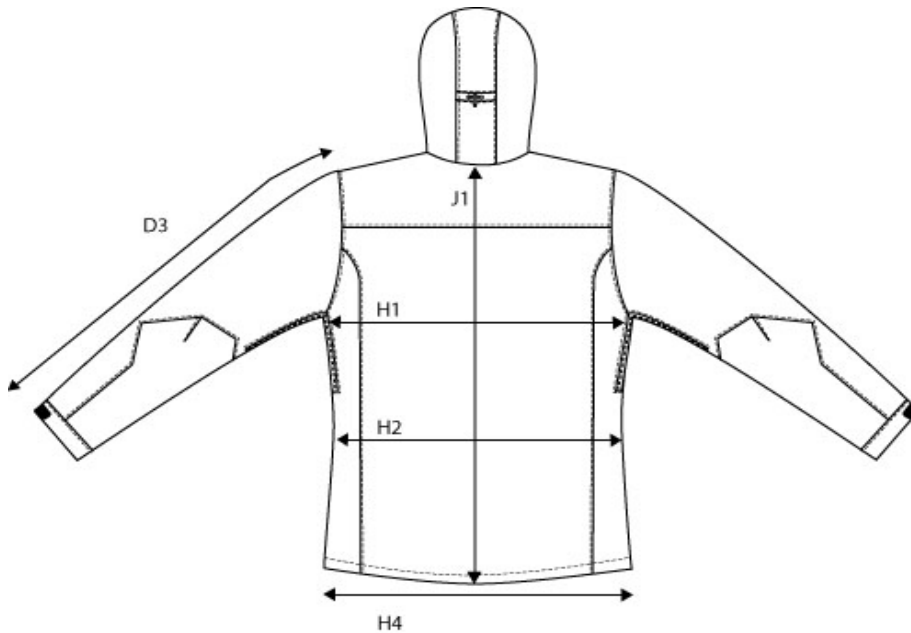

SIZE AND FIT: CATAMOUNT

CATAMOUNT MENS

Measurement (in cm)	Diagram	S	M	L	XL	XXL	3XL
Sleeve Length	D3	64	65,5	67	68,5	70	71,5
Chest Width	H1	59	62	65	68	71	74
Bottom Width	H4	53	56	59	62	65	68
Full Length	J1	67,5	70,5	73,5	76,5	79,5	82,5

CATAMOUNT LADIES

Measurement (in cm)	Diagram	XS	S	M	L	XL
Sleeve Length	D3	59	60	61	62	63
Chest Width	H1	49	52	55	58	61
Waist	H2	46	49	52	55	58
Bottom Width	H4	49	52	55	58	61
Full Length	J1	67	69	71	73	75