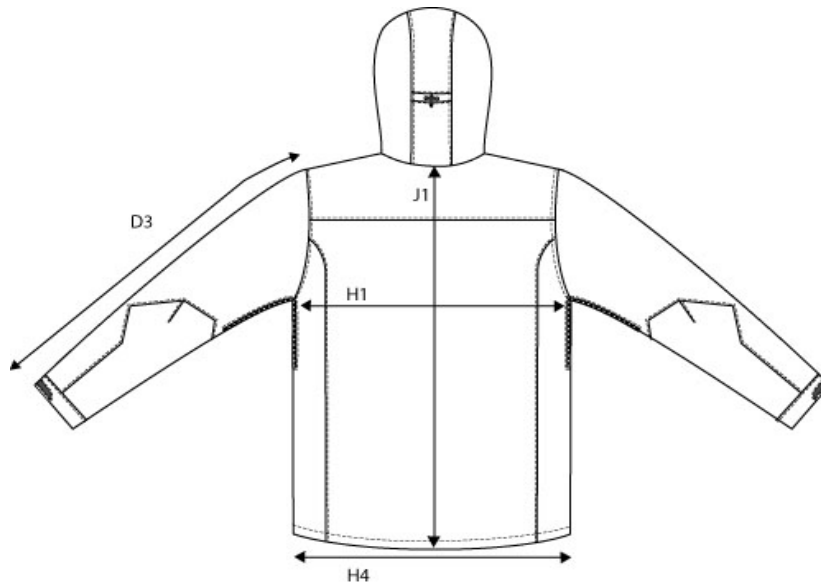

SIZE AND FIT: CATAMOUNT

CATAMOUNT MENS

Measurement (in cm)	Diagram	S	M	L	XL	XXL	3XL
Sleeve Length	D3	64	65,5	67	68,5	70	71,5
Chest Width	H1	59	62	65	68	71	74
Bottom Width	H4	53	56	59	62	65	68
Full Length	J1	67,5	70,5	73,5	76,5	79,5	82,5

CATAMOUNT LADIES

Measurement (in cm)	Diagram	XS	S	M	L	XL
Sleeve Length	D3	59	60	61	62	63
Chest Width	H1	49	52	55	58	61
Waist	H2	46	49	52	55	58
Bottom Width	H4	49	52	55	58	61
Full Length	J1	67	69	71	73	75