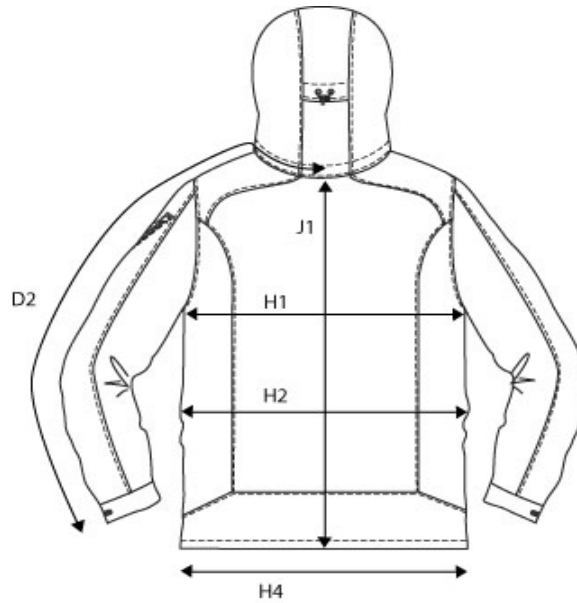

SIZE AND FIT: HESPERUS

**HESPERUS COVE MENS**

Measurement (in cm)	Diagram	S	M	L	XL	XXL	3XL
Sleeve Length	D2	90	93	96	99	102	105
Chest Width	H1	57	60	63	66	69	72
Waist	H2	56	59	62	65	68	71
Bottom Width	H4	54,5	57,5	60,5	63,5	66,5	69,5
Full Length	J1	78	81	84	87	90	93

**HESPERUS COVE LADIES**

Measurement (in cm)	Diagram	XS	S	M	L	XL
Sleeve Length	D2	83	85	87	89	91
Chest Width	H1	51	54	57	60	63
Waist	H2	47	50	53	56	59
Bottom Width	H4	54	57	60	63	66
Full Length	J1	85	87	89	91	93