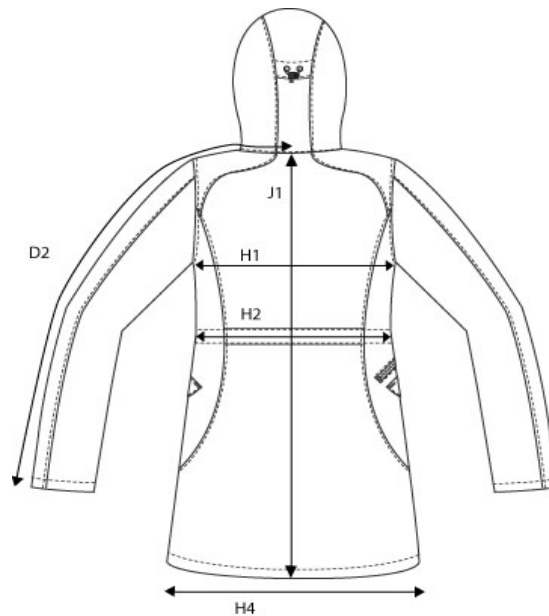

SIZE AND FIT: HESPERUS

**HESPERUS COVE MENS**

Measurement (in cm)	Diagram	S	M	L	XL	XXL	3XL
Sleeve Length	D2	90	93	96	99	102	105
Chest Width	H1	57	60	63	66	69	72
Waist	H2	56	59	62	65	68	71
Bottom Width	H4	54,5	57,5	60,5	63,5	66,5	69,5
Full Length	J1	78	81	84	87	90	93

**HESPERUS COVE LADIES**

Measurement (in cm)	Diagram	XS	S	M	L	XL
Sleeve Length	D2	83	85	87	89	91
Chest Width	H1	51	54	57	60	63
Waist	H2	47	50	53	56	59
Bottom Width	H4	54	57	60	63	66
Full Length	J1	85	87	89	91	93